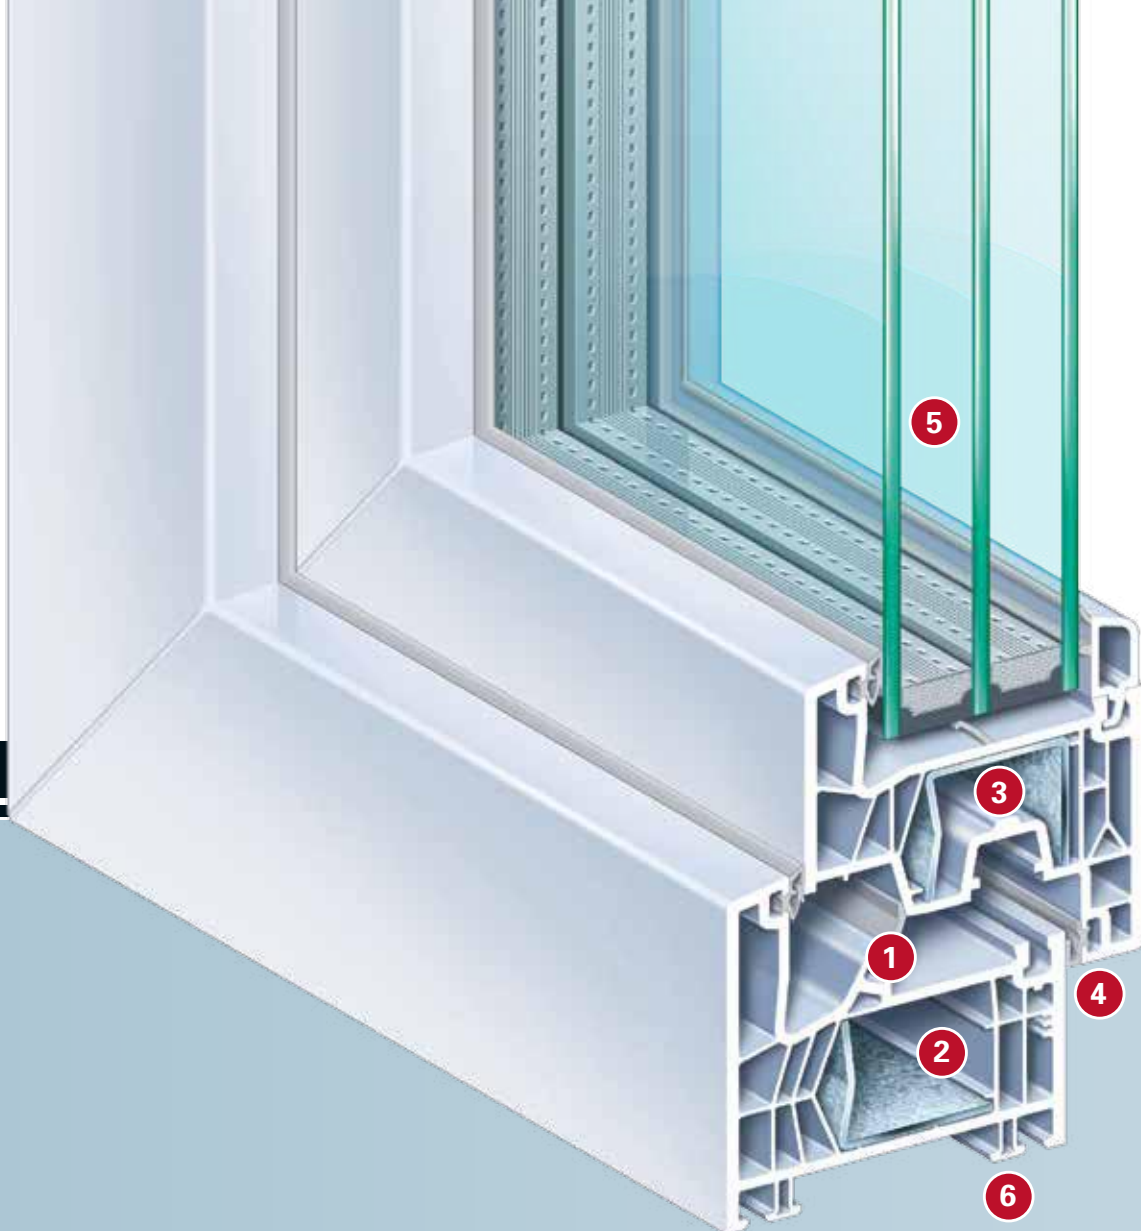

76 mm

System KÖMMERLING o głębokości zabudowy 76 mm jest atrakcyjny nie tylko dla nowego budownictwa, lecz przede wszystkim idealnie nadaje się do bardziej wymagających pod kątem architektonicznym i energetycznym renowacji.