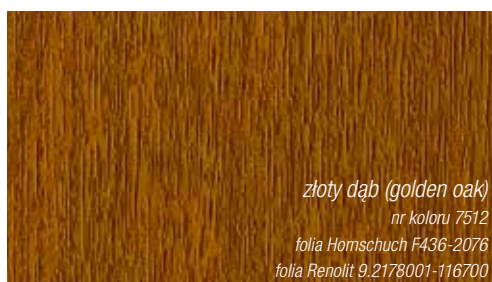

KALEIDO FOIL

Nasze hity

Ze względu na technologię druku przedstawione wzory oklein mogą się różnić odcieniem od oryginalnych folii okiennych. W niektórych przypadkach, ze względu na procesy technologiczne, należy liczyć się z dłuższym czasem oczekiwania. Niektóre wzory folii mogą być dostępne tylko dla wybranych profili z systemów REHAU. Zastrzegamy sobie prawo do zmian w paletce kolorów.

* Numer RAL = niezobowiązująca propozycja. W przypadkach wątpliwych prosimy o weryfikację.