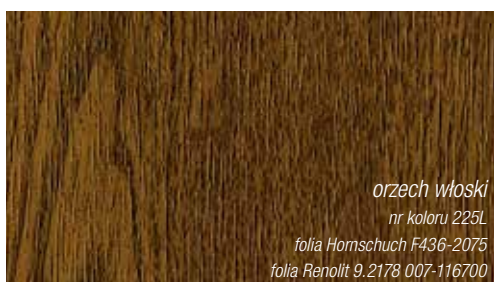

KALEIDO FOIL

Nasze hity

Ze względu na technologię druku przedstawione wzory oklein mogą się różnić odcieniem od oryginalnych folii okiennych. W niektórych przypadkach, ze względu na procesy technologiczne, należy liczyć się z dłuższym czasem oczekiwania. Niektóre wzory folii mogą być dostępne tylko dla wybranych profili z systemów REHAU. Zastrzegamy sobie prawo do zmian w paletce kolorów.

* Numer RAL = niezobowiązująca propozycja. W przypadkach wątpliwych prosimy o weryfikację.