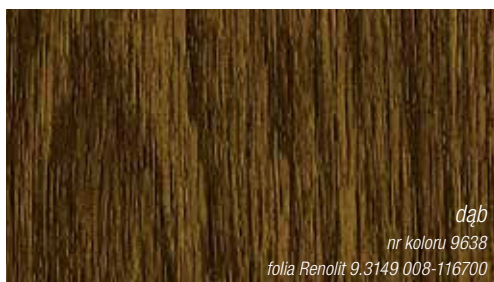

KALEIDO FOIL

Nasze hity

Ze względu na technologię druku przedstawione wzory oklein mogą się różnić odcieniem od oryginalnych folii okiennych. W niektórych przypadkach, ze względu na procesy technologiczne, należy liczyć się z dłuższym czasem oczekiwania. Niektóre wzory folii mogą być dostępne tylko dla wybranych profili z systemów REHAU. Zastrzegamy sobie prawo do zmian w paletce kolorów.

* Numer RAL = niezobowiązująca propozycja. W przypadkach wątpliwych prosimy o weryfikację.