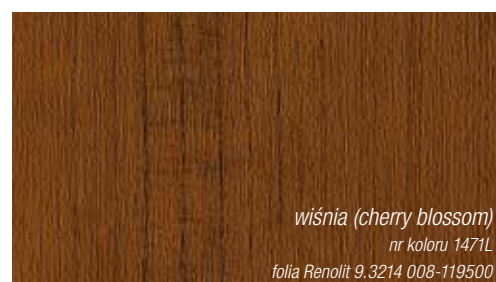

KALEIDO FOIL

Leśne inspiracje