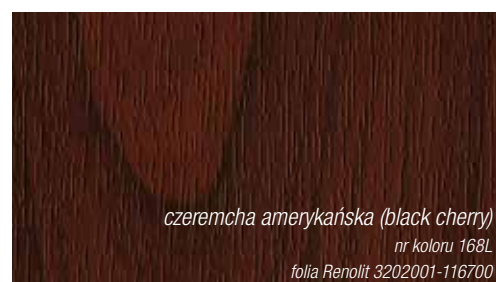

KALEIDO FOIL

Leśne inspiracje