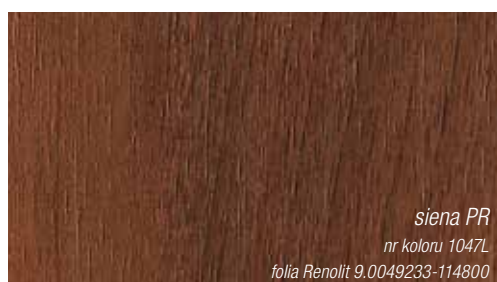

KALEIDO FOIL

Leśne inspiracje