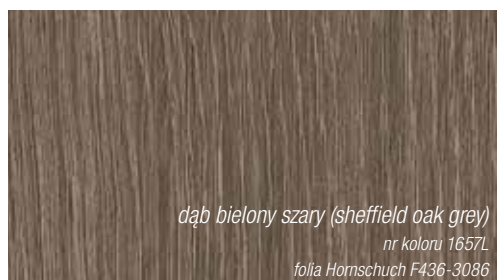

KALEIDO FOIL

Leśne inspiracje