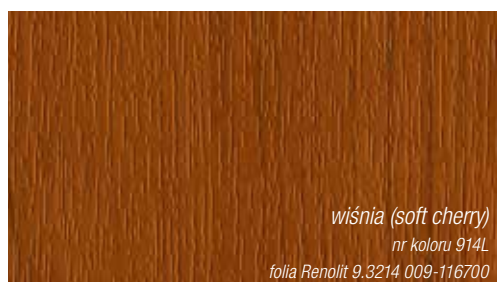

KALEIDO FOIL

Leśne inspiracje