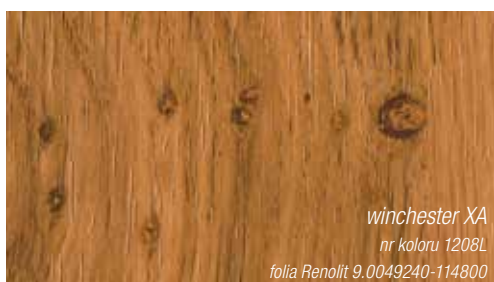

KALEIDO FOIL

Nasze hity

Ze względu na technologię druku przedstawione wzory oklein mogą się różnić odcieniem od oryginalnych folii okiennych. W niektórych przypadkach, ze względu na procesy technologiczne, należy liczyć się z dłuższym czasem oczekiwania. Niektóre wzory folii mogą być dostępne tylko dla wybranych profili z systemów REHAU. Zastrzegamy sobie prawo do zmian w paletce kolorów.

* Numer RAL = niezobowiązująca propozycja. W przypadkach wątpliwych prosimy o weryfikację.