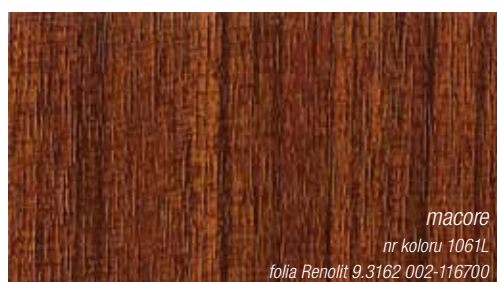

KALEIDO FOIL

Leśne inspiracje