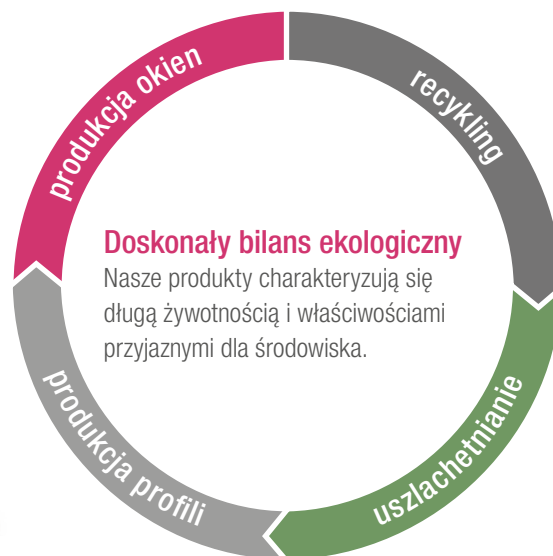

OCHRONA KLIMATU DZIĘKI NOWYM TECHNOLOGIOM

Dla Twojego domu i dla środowiska

SYNEGO to przemyślane, trwałe okna, na których możesz polegać. I dobre samopoczucie na co dzień.

W zgodzie ze zrównoważonym rozwojem

Uważamy, że troska o środowisko i rozważne wykorzystanie surowców oraz energii rozciąga się poza całościowy cykl życia produktu. W myśl naszej koncepcji recyklingu odbieramy odpady produkcyjne i stare okna do ponownego wykorzystania. Uzyskane surowce zostają w pełni przetworzone i uszlachetnione podczas procesu produkcyjnego – bez utraty jakości.

Podczas samego procesu produkcyjnego zmniejszamy za pomocą wielu działań zużycie energii. Ponieważ niskie zużycie zasobów jest najlepszym rozwiązaniem, przyczyniającym się do ochrony środowiska.

1 000 000 kg CO₂ rocznie mniej

dzięki zastosowaniu surowców wtórnych

miejsce na oszklenie do 51 mm – dla potrójnych, ciepłych szyb zespolonych
7 komór w ościeżnicy, 6 komór w skrzydle – dla uzyskania wysokiej izolacyjności termicznej
obwiedniowe uszczelki – dla zapewnienia niezawodnej ochrony przed przeciągami i wilgocią
opcjonalna trzecia powierzchnia uszczelniająca (uszczelka środkowa) – dla osiągnięcia jeszcze lepszej ochrony przed utratą ciepła

niskie złożenia (117 mm) – dla większej ilości światła w pomieszczeniu
głębokość profili (80 mm) – dla uzyskania wąskich proporcji przy jednocześnie wysokich parametrach ochrony cieplnej

dane techniczne			
		uszczelka odbojowa	uszczelka środkowa
współczynnik przenikania ciepła profil		U_f do 1,0 W/m²K	U_f do 0,94 W/m²K
izolacyjność cieplna okien	szyba (wsp. U_g)	całe okno (współczynnik U_w)*	
	0,8 W/m²K	0,94 W/m²K	0,92 W/m²K
	0,7 W/m²K	0,87 W/m²K	0,85 W/m²K
	0,6 W/m²K	0,80 W/m²K	0,78 W/m²K
	0,5 W/m²K	0,73 W/m²K	0,71 W/m²K
	0,4 W/m²K	0,66 W/m²K	0,65 W/m²K
izolacyjność akustyczna	R_{wp} do 47 dB		
odporność na włamanie	do klasy RC 3		

*obliczany z ciepłą ramką (Psi = 0,03 W/mK)

Z naszym doświadczeniem i naszym know-how wiele wnosimy do stowarzyszeń i inicjatyw. Przykładowo jako członek VinylPlus, zobowiązujemy się dobrowolnie do bardziej zrównoważonej produkcji do roku 2020.