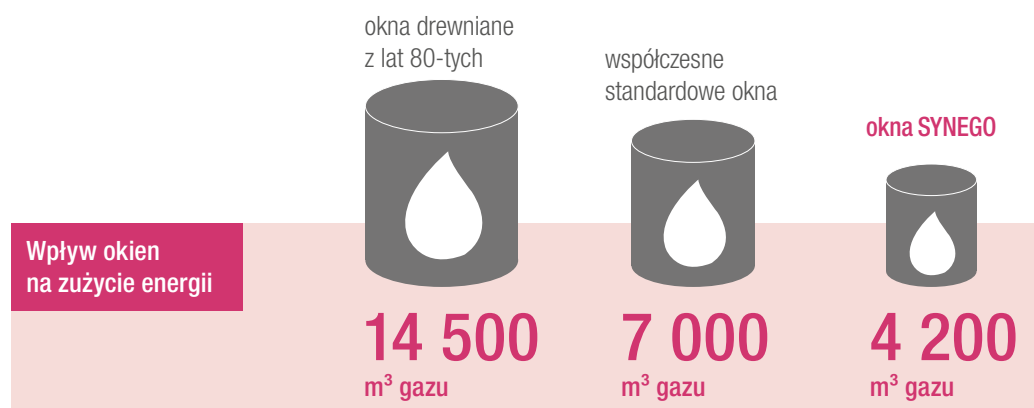

Stare okna są najstarszym ogniwem energetycznym w domu. Są słabo izolowane, a pod względem technicznym na ogół przestarzałe. Na skutek tego kosztowna energia cieplna ucieka przez okna.

### Aż do 50% lepsza izolacja cieplna

w porównaniu do obecnego standardowego okna\*

Źródło: Fundacja Warentest

Obliczenie: okna o powierzchni 25 m<sup>2</sup>, zużycie gazu w ciągu 25 lat; okna drewniane o współczynniku  $U_w = 2,79 \text{ W/m}^2\text{K}$ ; okna standardowe o współczynniku  $U_w = 1,36 \text{ W/m}^2\text{K}$ ; okna SYNEGO o współczynniku  $U_w = 0,66 \text{ W/m}^2\text{K}$

\* okna standardowe o współczynniku  $U_w = 1,36 \text{ W/m}^2\text{K}$ ; okna SYNEGO o współczynniku  $U_w = 0,66 \text{ W/m}^2\text{K}$