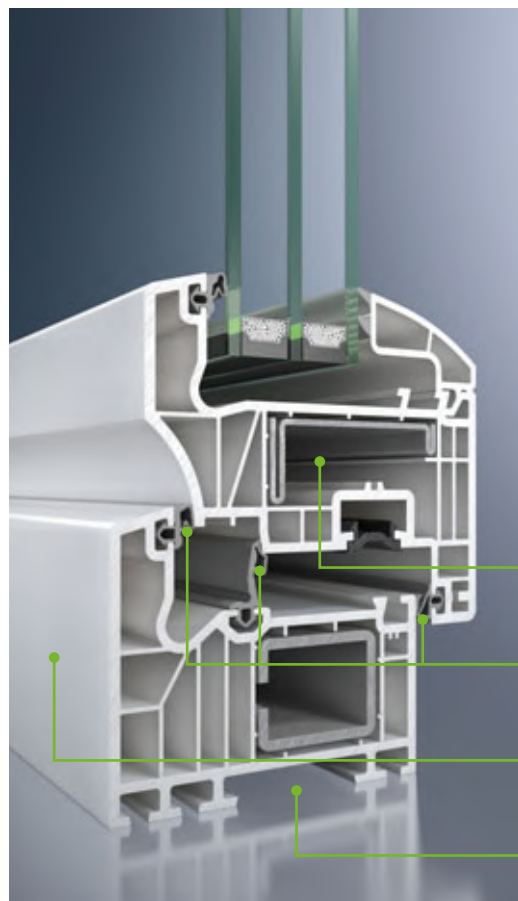

Corona SI 82 Classic
Klasyczna linia skrzydła i oszczędna forma zgodna z oczekiwaniami typowej nowoczesnej architektury.

Corona SI 82 Rondo
Lekko wypukła, miękka linia skrzydła prowadzi do optycznego zwężenia i tak już wąskich profili okiennych.