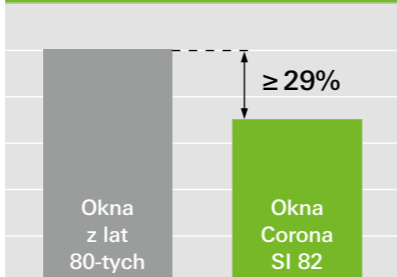

Zużycie energii na ogrzewanie

W domu o powierzchni użytkowej 148 m², wymiana 20 m² okien z lat 80-tych na okna Corona SI 82 zmniejsza zużycie energii na jego ogrzewanie, w zależności od doboru szyby, o co najmniej 29%.